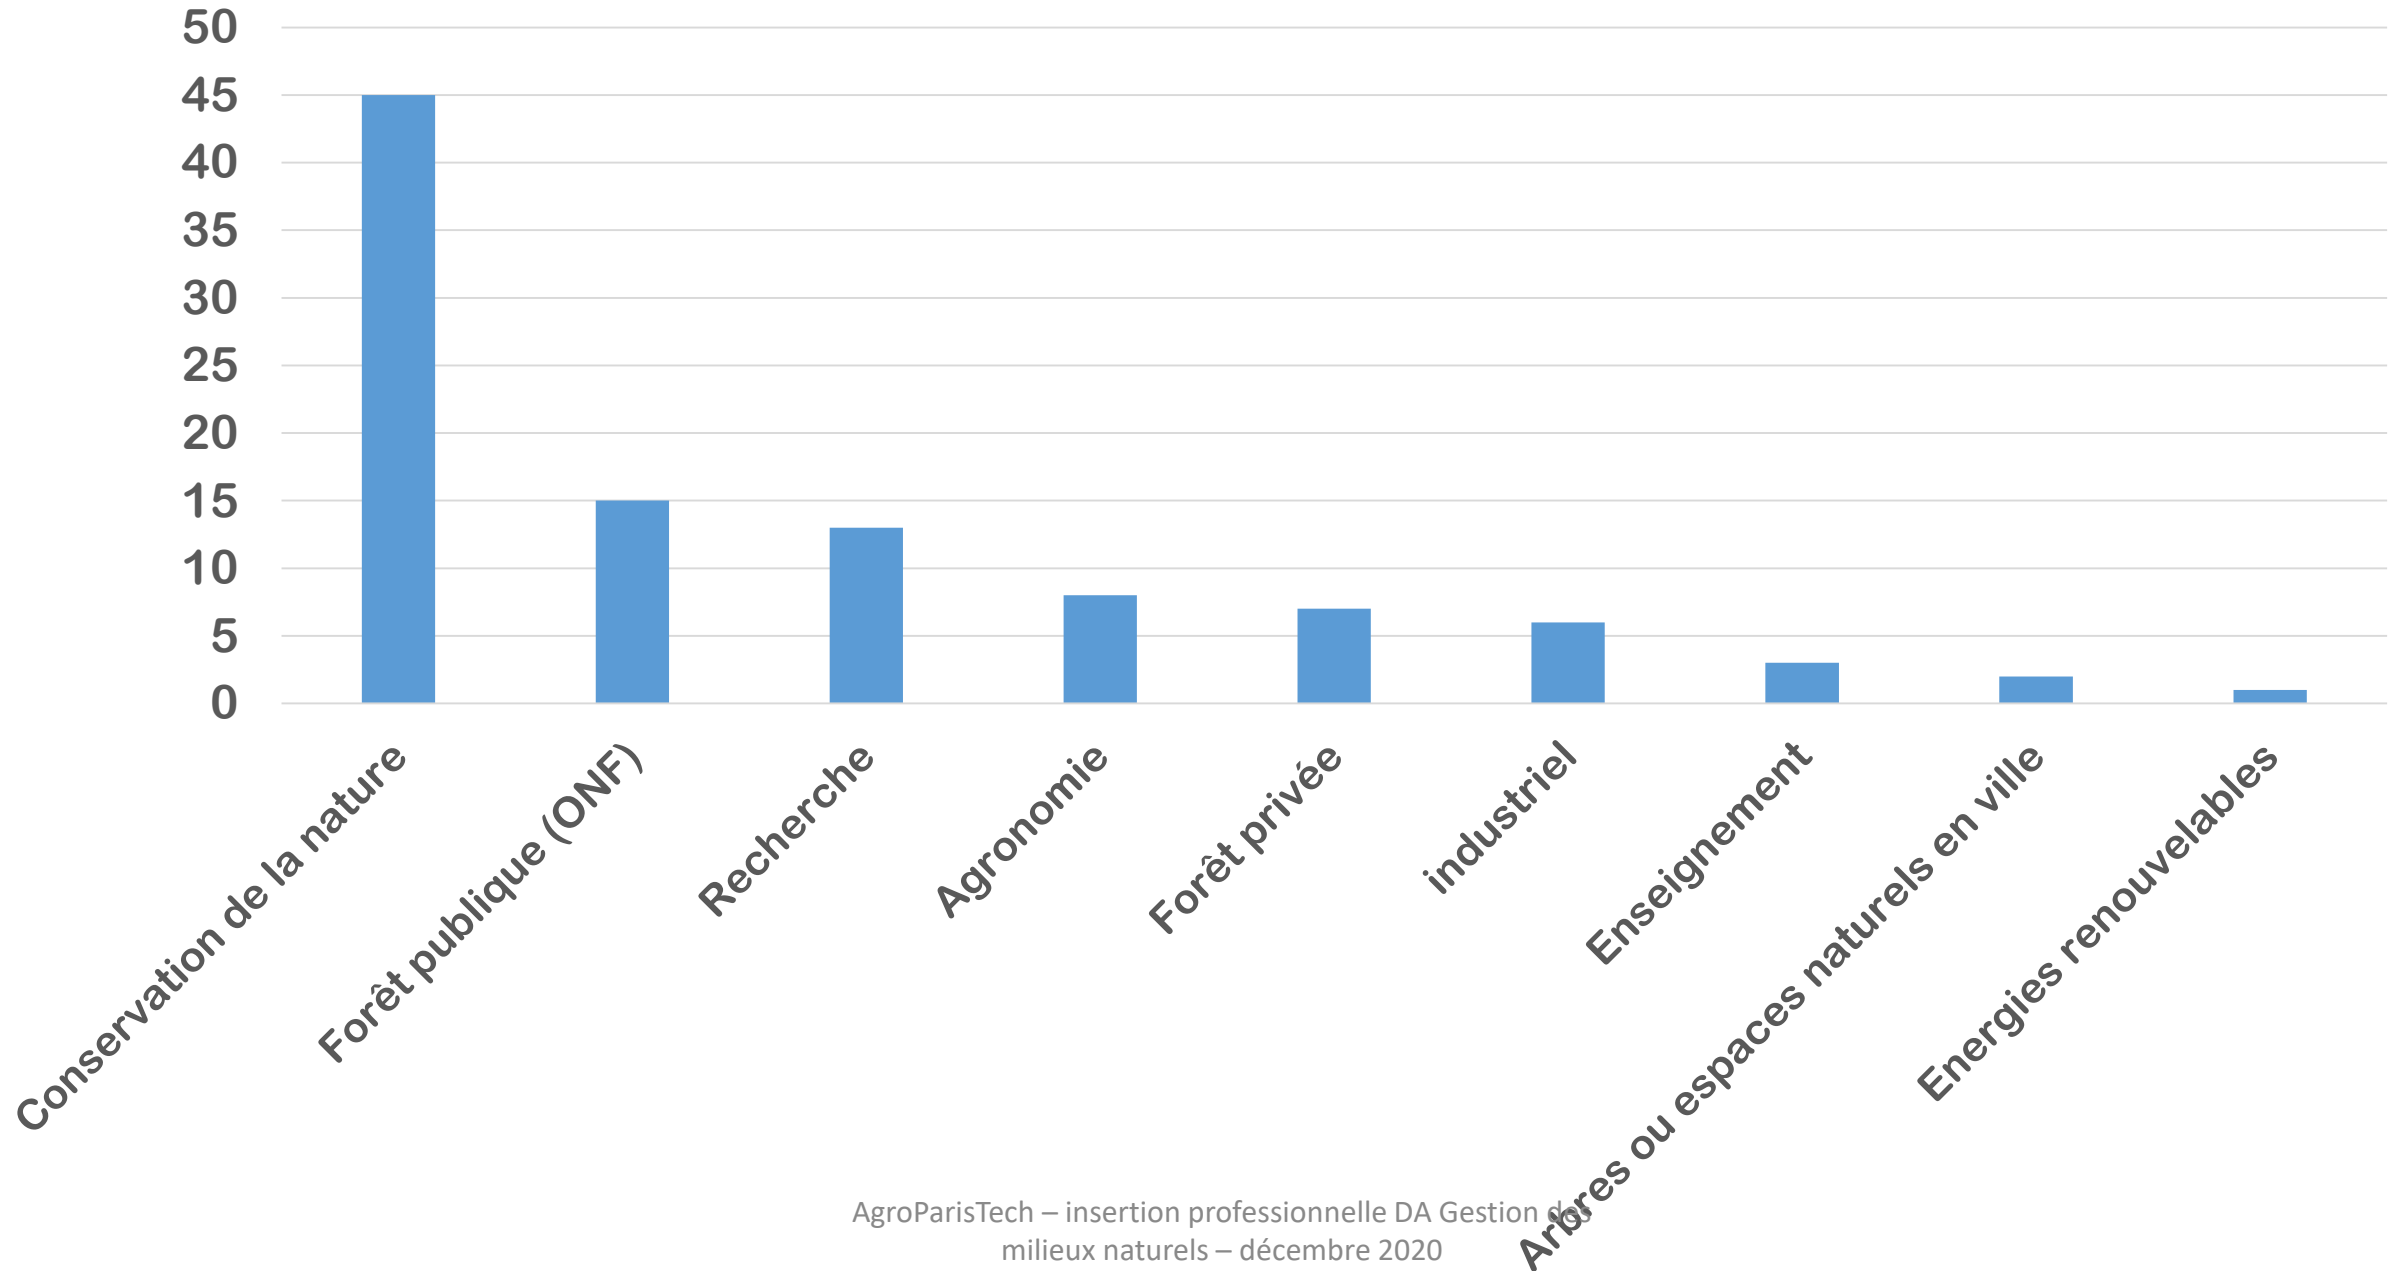

Employeur premier emploi depuis 2007

- Fonction publique CDD
- Entreprise privée
- Association
- Bureau d'étude
- Fonction publique - Fonctionnaire
- Profession libérale

Secteur d'activité du premier emploi pour les quatre dernières promos en %

Secteurs d'activité du premier emploi depuis 2007 en %

Analyse de l'emploi occupé au moment de l'enquête

Bilan de l'activité actuelle pour les 13 promos en %

Employeur actuel

Secteurs d'activité de l'emploi actuel en %

**Nous remercions tous ceux qui ont eu la gentillesse
de participer à cette enquête.**

Jean-Claude Gégout, Philippe Durand, Sylvie Lehmann
AgroParisTech – insertion professionnelle DA Gestion des
milieux naturels – décembre 2020