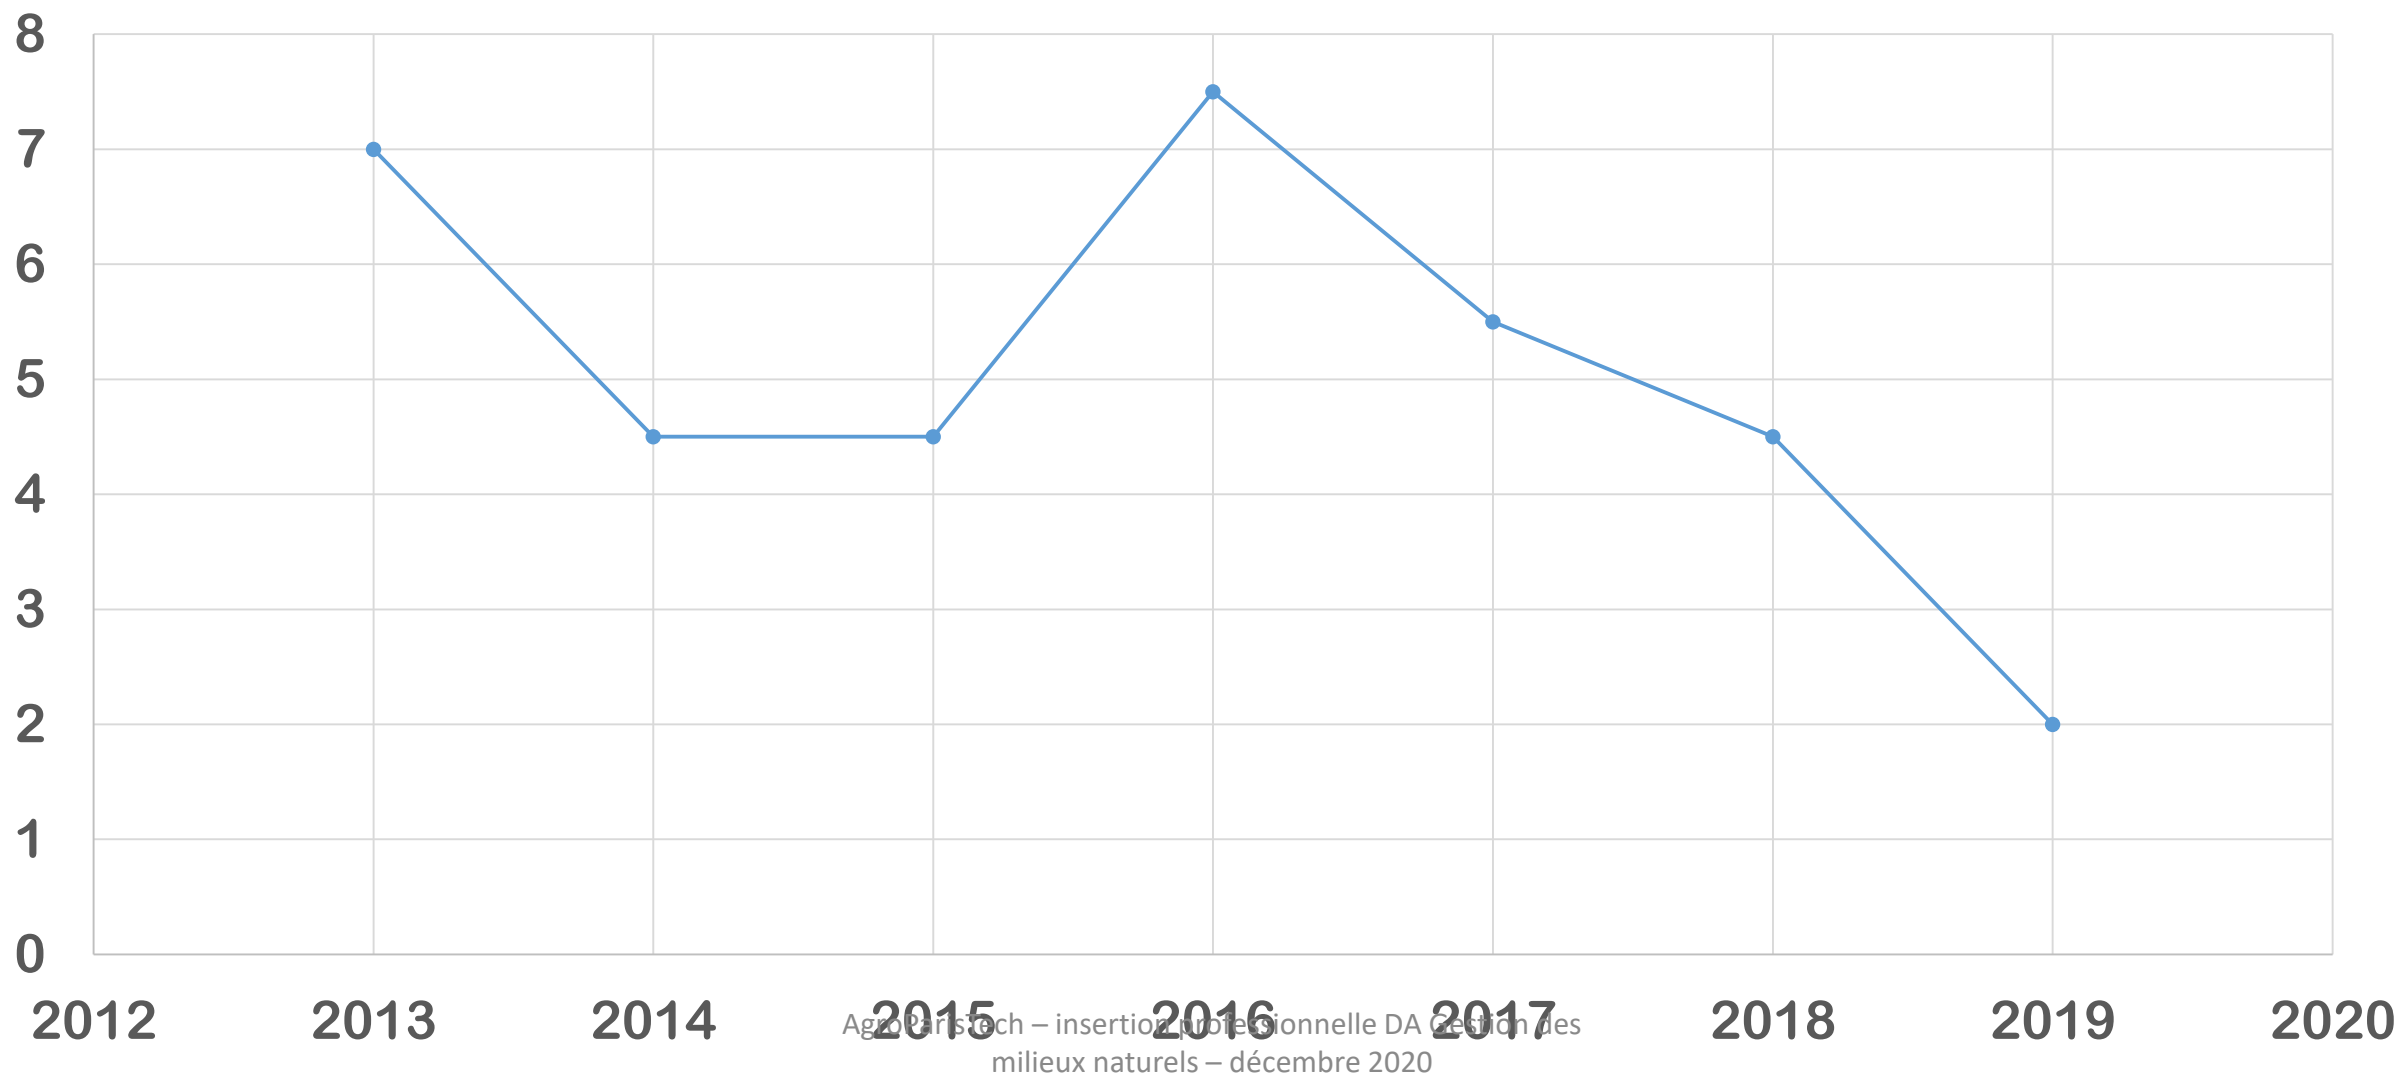

Temps moyen (médiane en mois) de recherche du premier emploi par promo