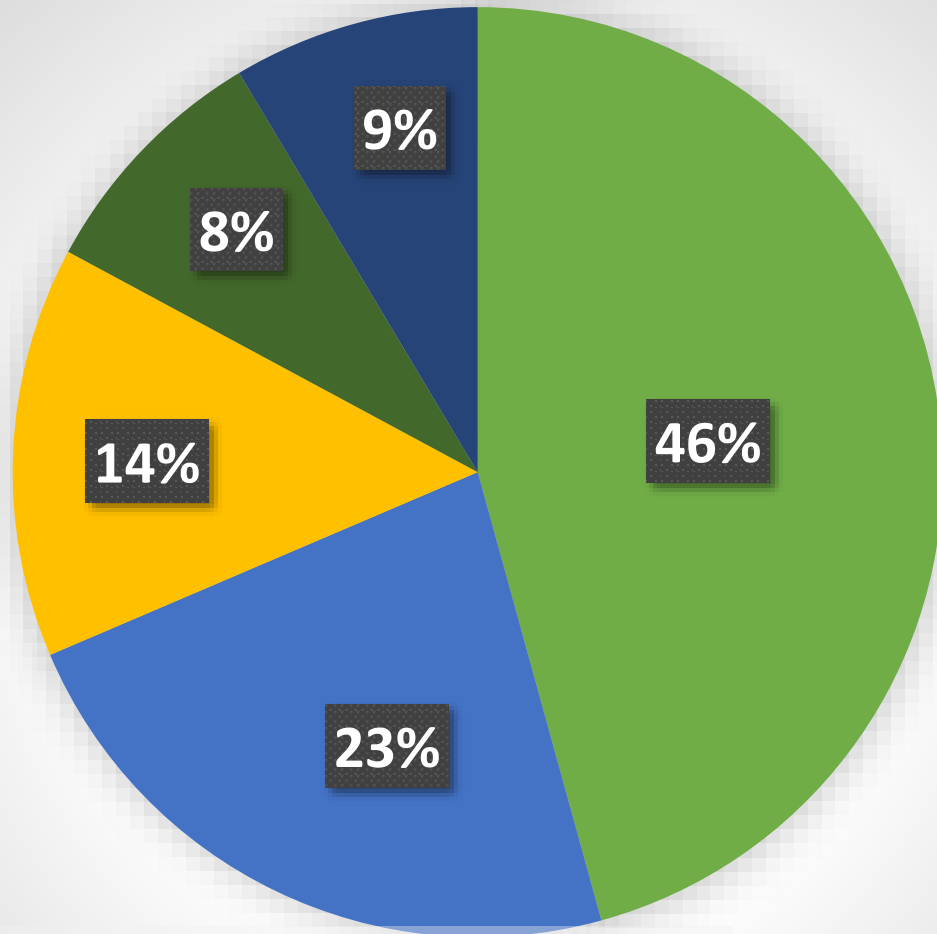

Résultats de l'enquête sur l'insertion professionnelle

des étudiants issus

du **Domaine d'Approfondissement**

Gestion des Milieux Naturels.

Ce diaporama vous présente quelques résultats obtenus à partir de l'étude des réponses à l'enquête sur l'insertion professionnelle des étudiants issus du

**Domaine d'Approfondissement
Gestion des Milieux Naturels.**

Cette enquête a été envoyée en mars 2020 aux 151 personnes joignables faisant partie des promos de 2007 à 2019.

Le taux de réponse est de 88 %.

Analyse du premier emploi

Temps moyen (médiane en mois) de recherche du premier emploi par promo

Employeur premier emploi sur les quatre dernières promos

- Fonction publique CDD
- Entreprise privée
- Association
- Bureau d'étude
- Fonction publique - Fonctionnaire

Secteurs d'activité du premier emploi depuis 2007 en %

Analyse de l'emploi occupé au moment de l'enquête

Bilan de l'activité actuelle pour les 13 promos en %

Employeur actuel

Secteurs d'activité de l'emploi actuel en %