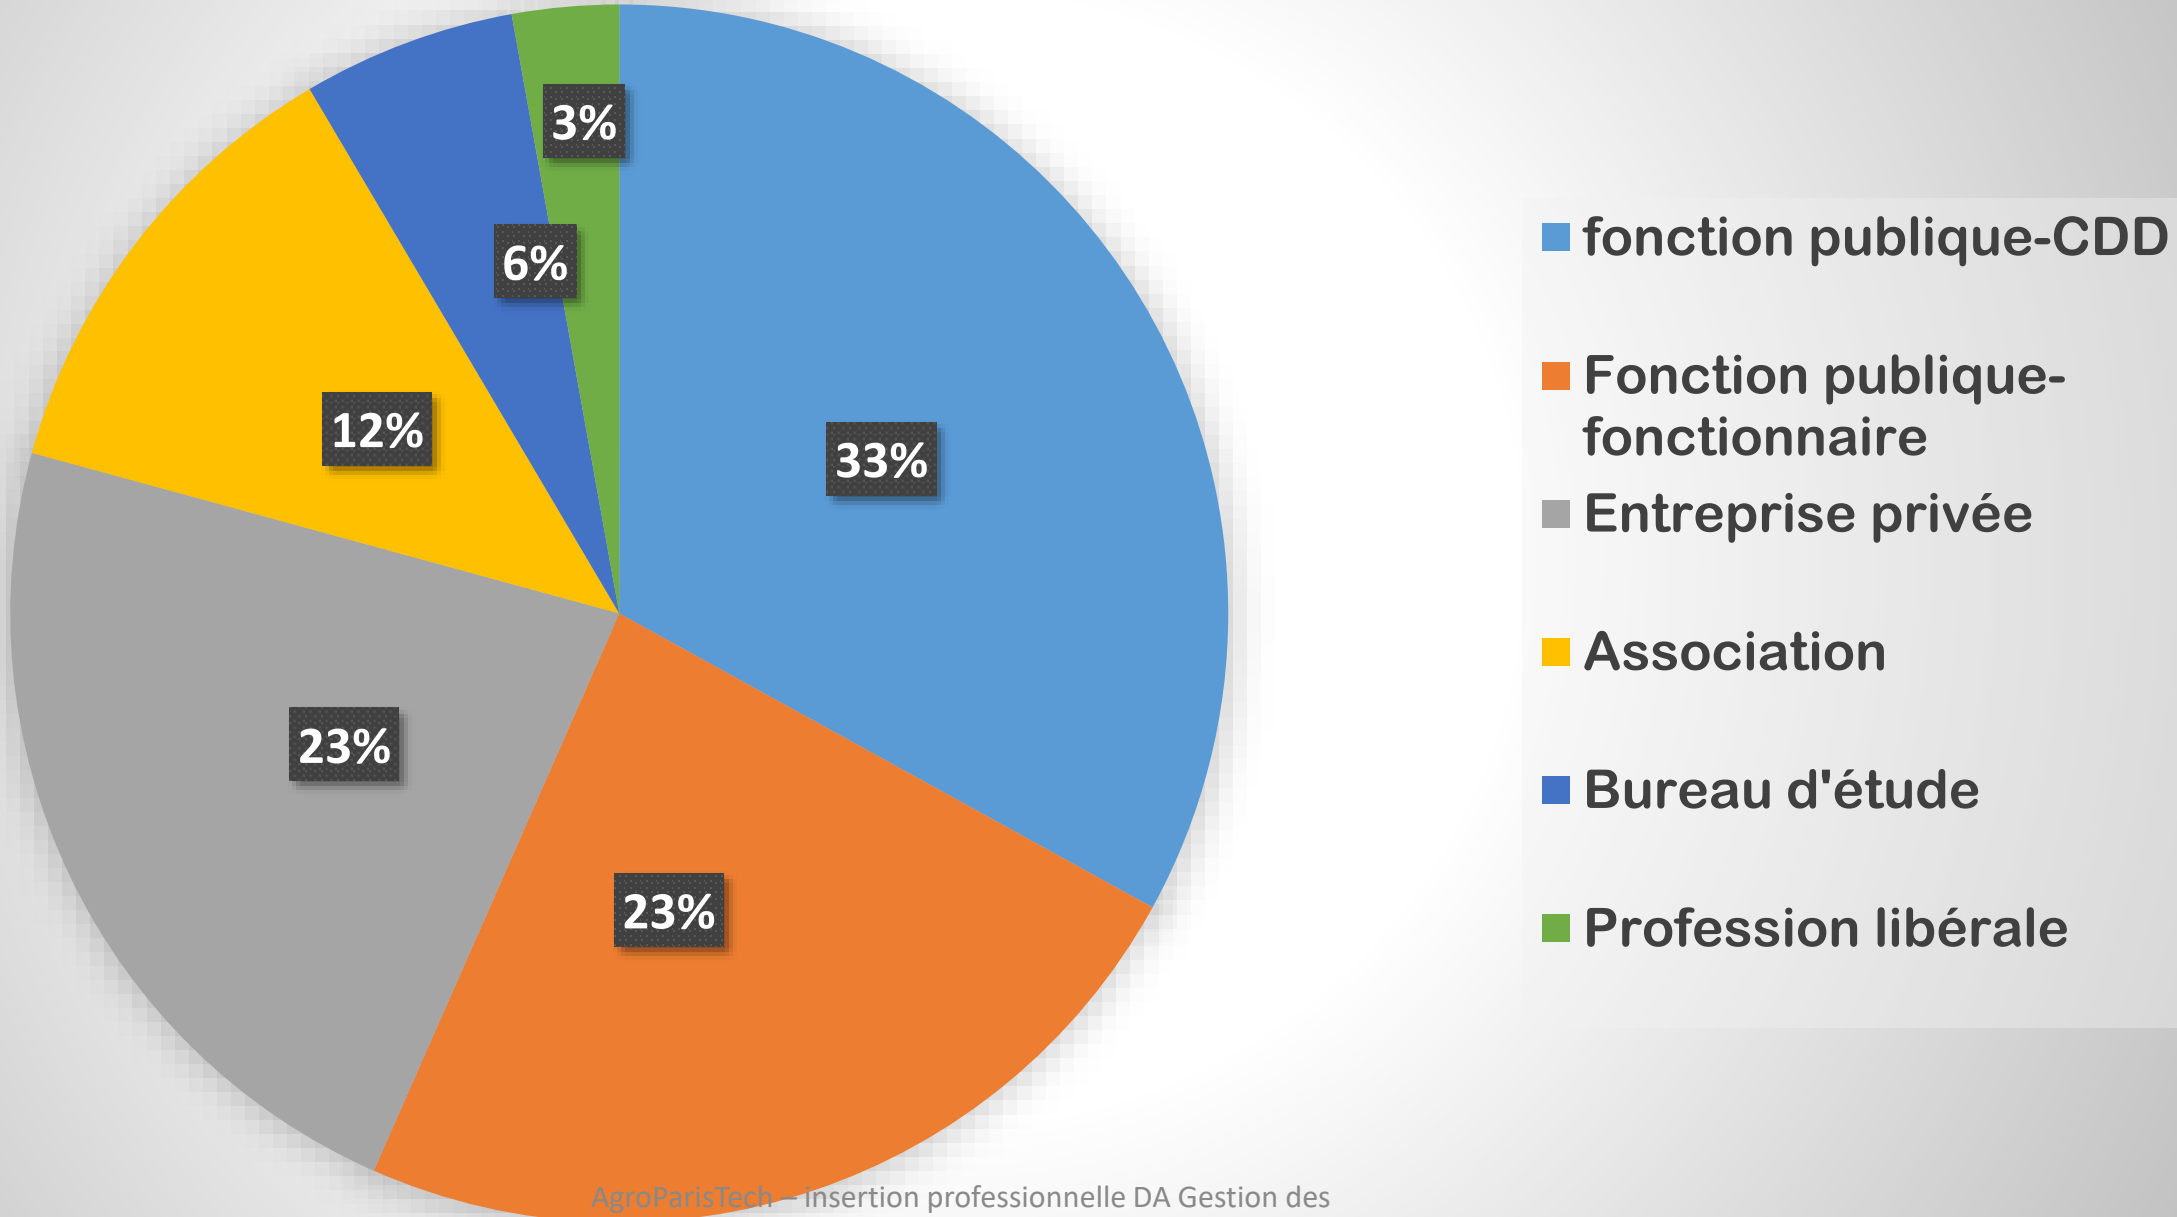

Employeur premier emploi depuis 2007

- Fonction publique CDD
- Entreprise privée
- Association
- Bureau d'étude
- Fonction publique - Fonctionnaire
- Profession libérale

Secteur d'activité du premier emploi pour les quatre dernières promos en %

Secteurs d'activité du premier emploi depuis 2007 en %

Analyse de l'emploi occupé au moment de l'enquête

Bilan de l'activité actuelle pour les 13 promos en %

Employeur actuel

Secteurs d'activité de l'emploi actuel en %

**Nous remercions tous ceux qui ont eu la gentillesse
de participer à cette enquête.**

Jean-Claude Gégout, Philippe Durand, Sylvie Lehmann
AgroParisTech – insertion professionnelle DA Gestion des
milieux naturels – décembre 2020