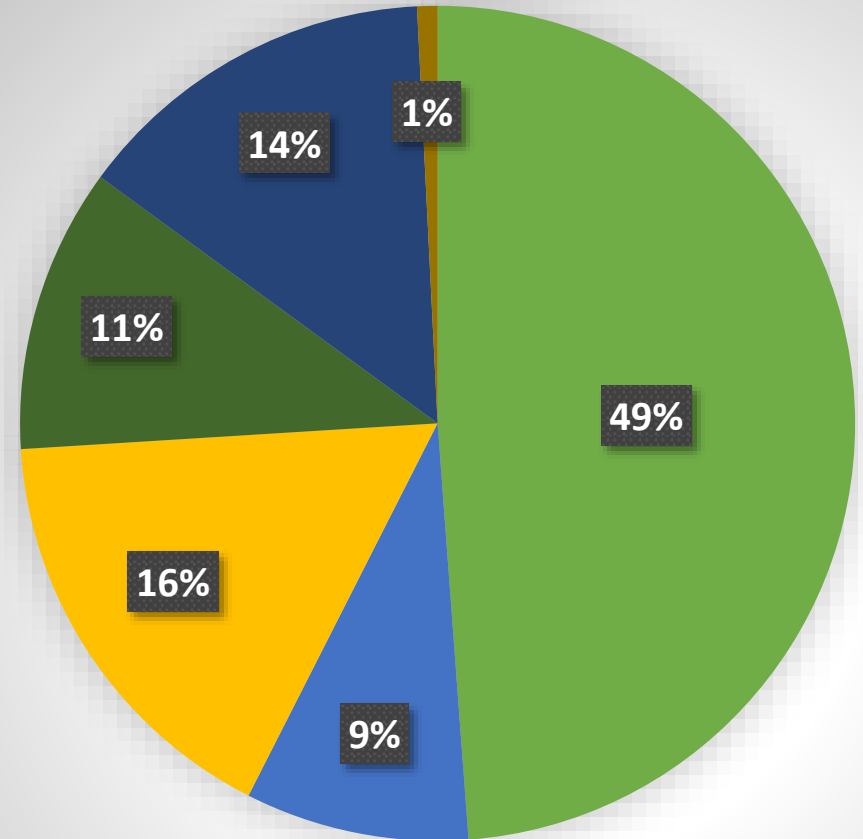

Résultats de l'enquête sur l'insertion professionnelle

des étudiants issus

du **Domaine d'Approfondissement**

Gestion des Milieux Naturels.

Ce diaporama vous présente quelques résultats obtenus à partir de l'étude des réponses à l'enquête sur l'insertion professionnelle des étudiants issus du

Analyse du premier emploi

Temps moyen (médiane en mois) de recherche du premier emploi par promo

Employeur premier emploi sur les quatre dernières promos

- Fonction publique CDD
- Entreprise privée
- Association
- Bureau d'étude
- Fonction publique - Fonctionnaire

Employeur premier emploi depuis 2007

- Fonction publique CDD
- Entreprise privée
- Association
- Bureau d'étude
- Fonction publique - Fonctionnaire
- Profession libérale

Secteur d'activité du premier emploi pour les quatre dernières promos en %

Secteurs d'activité du premier emploi depuis 2007 en %

Analyse de l'emploi occupé au moment de l'enquête

Bilan de l'activité actuelle pour les 13 promos en %

Employeur actuel

Secteurs d'activité de l'emploi actuel en %