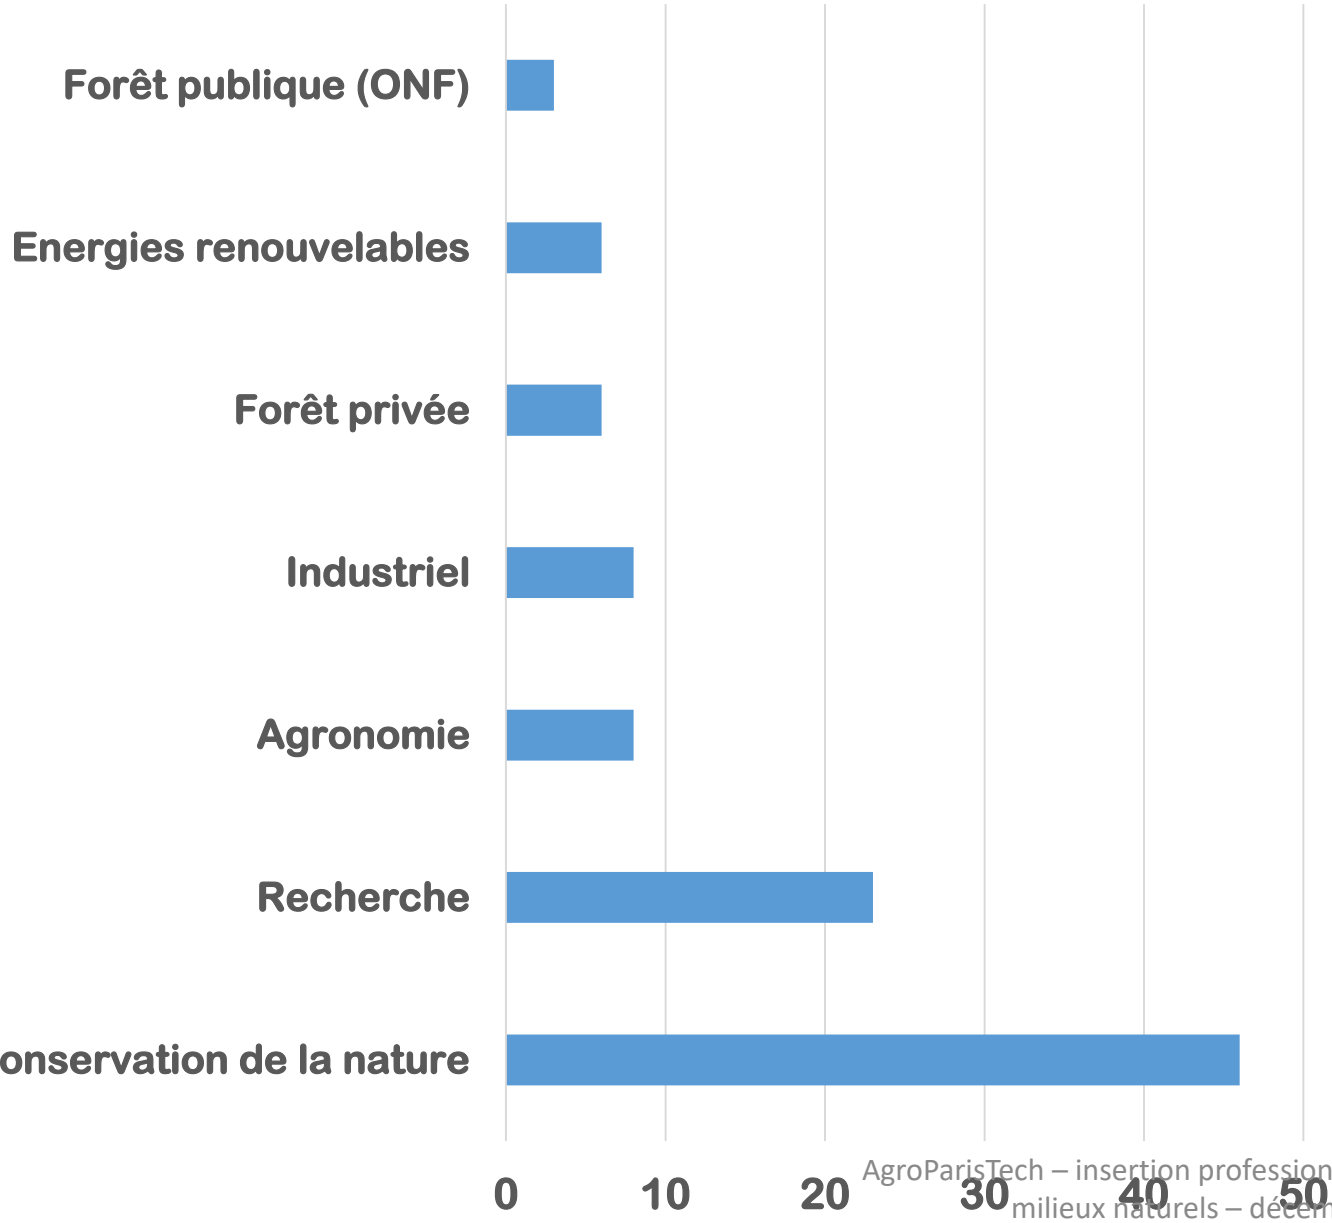

**Domaine d'Approfondissement
Gestion des Milieux Naturels.**

Cette enquête a été envoyée en mars 2020 aux 151 personnes joignables faisant partie des promos de 2007 à 2019.

Le taux de réponse est de 88 %.

Analyse du premier emploi

Temps moyen (médiane en mois) de recherche du premier emploi par promo

Employeur premier emploi sur les quatre dernières promos

- Fonction publique CDD
- Entreprise privée
- Association
- Bureau d'étude
- Fonction publique - Fonctionnaire

Employeur premier emploi depuis 2007

- Fonction publique CDD
- Entreprise privée
- Association
- Bureau d'étude
- Fonction publique - Fonctionnaire
- Profession libérale

Secteur d'activité du premier emploi pour les quatre dernières promos en %

Secteurs d'activité du premier emploi depuis 2007 en %

Analyse de l'emploi occupé au moment de l'enquête

Bilan de l'activité actuelle pour les 13 promos en %

Employeur actuel

Secteurs d'activité de l'emploi actuel en %