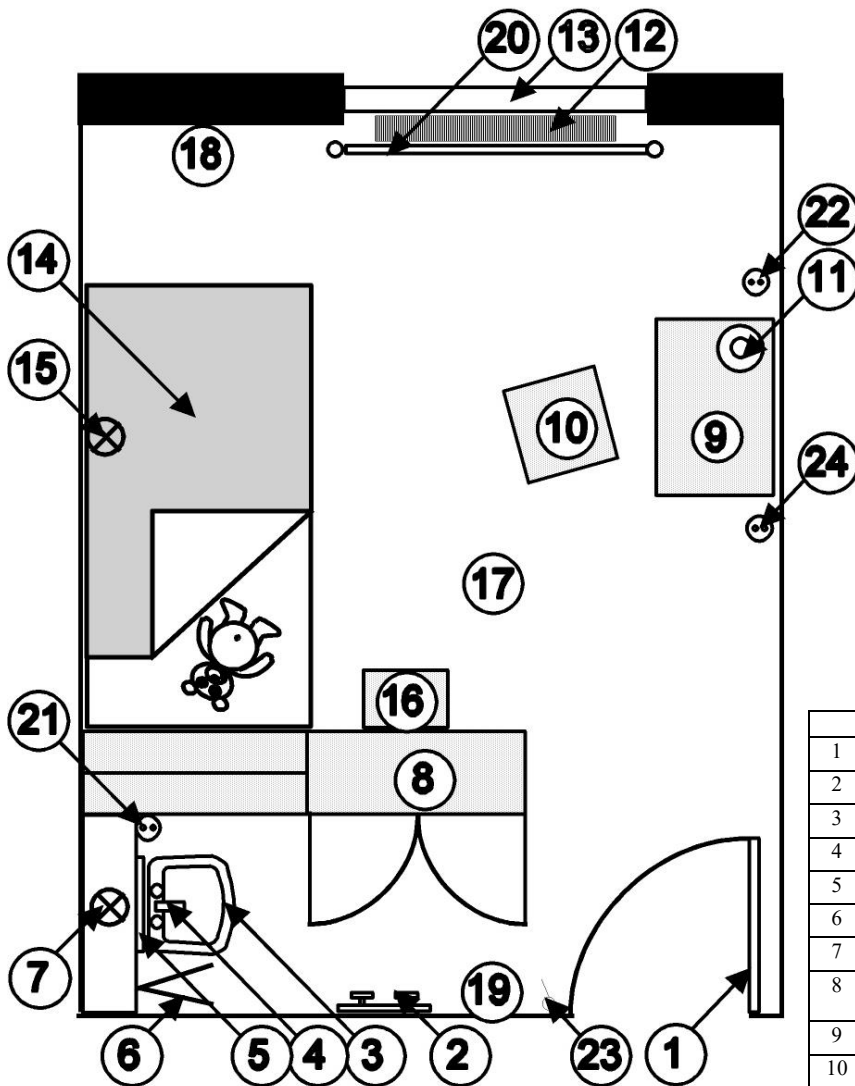

Plan de la chambre (12 m²)

Matériel mis à disposition

Coin toilette :

- lavabo
- porte serviette 2 bras
- portemanteau
- applique électrique
- 1 poubelle
- 1 pelle et balayette.

Rangement :

- 1 meuble avec 4 étagères et 2 portes à glissières
- 1 armoire avec clé (2 tablettes et penderie)
- 4 tablettes vers la partie nuit.

Nuit :

- 1 lit
- 1 matelas
- 1 traversin (en plume)
- 1 couverture
- 1 paire de draps (change tous les 15 jours)
- 1 couvre-lit
- 1 globe
- 2 tringles avec rideau et double rideau.

Travail :

- 1 bureau
- 1 chaise
- 1 lampe.

DESCRIPTIF

DESCRIPTIF			
1	Porte de chambre	13	Fenêtre, poignée
2	Porte manteaux	14	Lit,
3	Lavabo	15	Luminaire - Globe
4	Robinetterie	16	Chevet
5	Miroir - Tablette	17	Revêtement de sol
6	Porte-serviettes	18	Tapiserie
7	Luminaire - Fluo	19	Peinture
8	Armoire : Serrure, poignées	20	Rideaux, tentures
9	Bureau	21	PC 16 A : côté lavabo
10	Chaise	22	PC 10 A : côté bureau
11	Lampe de bureau	23	Interrupteur
12	Radiateur : Fixation, vanne	24	PC 16 A : côté bureau